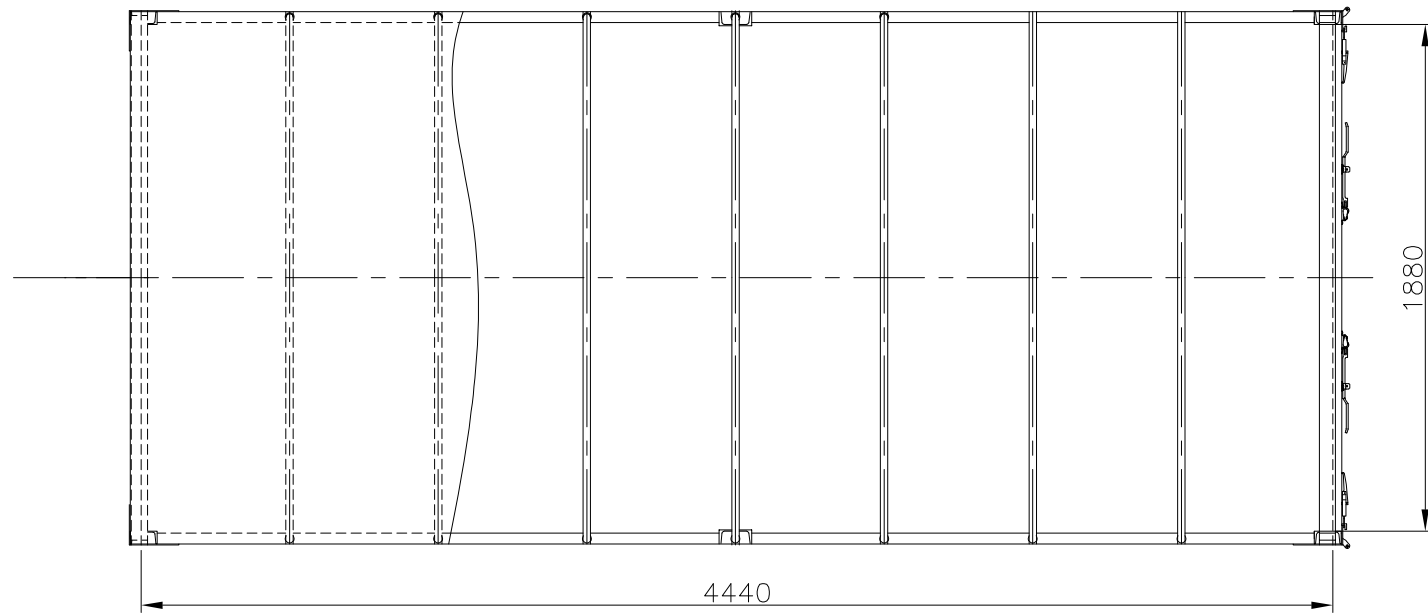

ĐƠN VỊ THIẾT KẾ

Ghi chú : Xe ô tô tải có mui  
 Khối lượng hàng hoá chuyên chở : 1990 Kg  
 Sơn theo maket trắng đỏ cabin, logo Sơn Hà

|           |      |             |        |      |   |  |                |       |
|-----------|------|-------------|--------|------|---|--|----------------|-------|
|           |      |             |        |      | THIẾT KẾ KỸ THUẬT Ô TÔ TẢI CÓ MUI TRÊN CƠ SỞ Ô TÔ SÁT XI TẢI QKR QMR 77HE4A |  |                |       |
|           |      |             |        |      | <b>TỔNG THỂ<br/>XE ISUZU 1,9T</b>   |  | 00 00 000      |       |
| S.d       | S.lg | Số tài liệu | Chữ ký | Ngày |   |  | Khối lượng     | Tỉ lệ |
| Chức danh |      | Họ và tên   | Chữ ký | Ngày |   |  |                | 1:40  |
| Thiết kế  |      |             |        |      |   |  | Tờ số: 01      |       |
| Người vẽ  |      |             |        |      |   |  | CÔNG TY SƠN HÀ |       |
| Kiểm tra  |      |             |        |      |   |  |                |       |
| Duyệt     |      |             |        |      |   |  |                |       |

**ĐƠN VỊ THIẾT KẾ**

Ghi chú :

Dầm dọc: Sắt U100

Dầm ngang: Sắt U80

Xương thành bên, trước : Thép đen 40x40x1,4 mm

Tôn thành bên, trước, sau; Tôn đen dày 1,5 mm

Sơn chống rỉ 2 lớp và sơn màu trắng đỏ theo maket logo SON HÀ