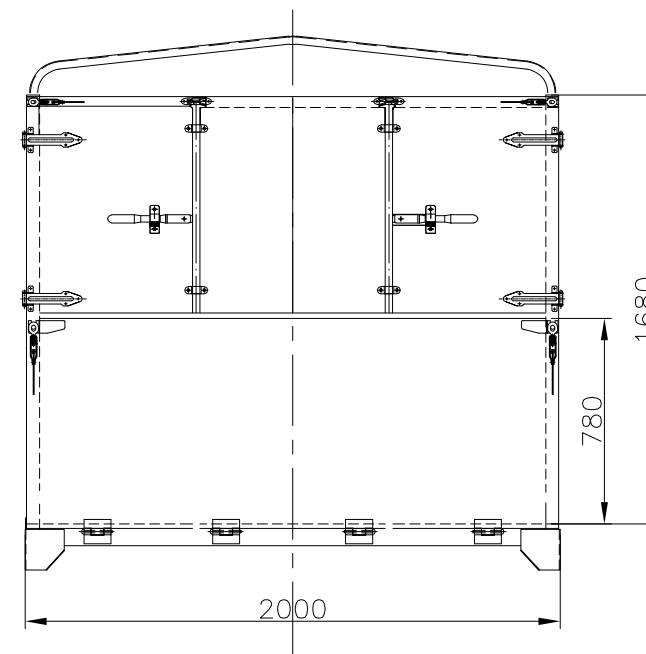

ĐƠN VỊ THIẾT KẾ

Ghi chú : Xe ô tô tải có mui  
 Khối lượng hàng hoá chuyên chở : 1990 Kg  
 Sơn theo maket trắng đỏ cabin, logo Sơn Hà

|           |      |             |        |      |   |  |                |       |
|-----------|------|-------------|--------|------|---|--|----------------|-------|
|           |      |             |        |      | THIẾT KẾ KỸ THUẬT Ô TÔ TẢI CÓ MUI TRÊN CƠ SỞ Ô TÔ SÁT XI TẢI QKR QMR 77HE4A |  |                |       |
|           |      |             |        |      | <b>TỔNG THỂ<br/>XE ISUZU 1,9T</b>   |  | 00 00 000      |       |
| S.d       | S.lg | Số tài liệu | Chữ ký | Ngày |   |  | Khối lượng     | Tỉ lệ |
| Chức danh |      | Họ và tên   | Chữ ký | Ngày |   |  |                | 1:40  |
| Thiết kế  |      |             |        |      |   |  | Tờ số: 01      |       |
| Người vẽ  |      |             |        |      |   |  | CÔNG TY SƠN HÀ |       |
| Kiểm tra  |      |             |        |      |   |  |                |       |
| Duyệt     |      |             |        |      |   |  |                |       |

**ĐƠN VỊ THIẾT KẾ**

Ghi chú :

Dầm dọc: Sắt U100

Dầm ngang: Sắt U80

Xương thành bên, trước : Thép đen 40x40x1,4 mm

Tôn thành bên, trước, sau; Tôn đen dày 1,5 mm

Sơn chống rỉ 2 lớp và sơn màu trắng đỏ theo maket logo SON HÀ