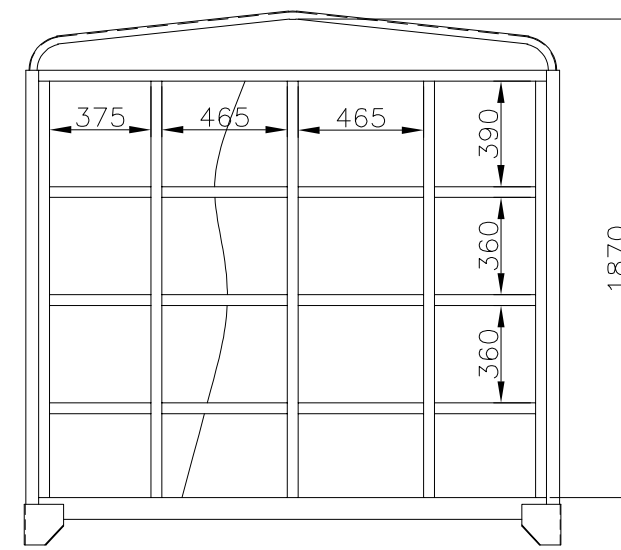

ĐƠN VỊ THIẾT KẾ

Ghi chú : Xe ô tô tải có mui  
 Khối lượng hàng hoá chuyên chở : 1990 Kg  
 Sơn theo maket trắng đỏ cabin, logo Sơn Hà

|           |      |             |        |      |   |  |                |       |
|-----------|------|-------------|--------|------|---|--|----------------|-------|
|           |      |             |        |      | THIẾT KẾ KỸ THUẬT Ô TÔ TẢI CÓ MUI TRÊN CƠ SỞ Ô TÔ SÁT XI TẢI QKR QMR 77HE4A |  |                |       |
|           |      |             |        |      | <b>TỔNG THỂ<br/>XE ISUZU 1,9T</b>   |  | 00 00 000      |       |
| S.d       | S.lg | Số tài liệu | Chữ ký | Ngày |   |  | Khối lượng     | Tỉ lệ |
| Chức danh |      | Họ và tên   | Chữ ký | Ngày |   |  |                | 1:40  |
| Thiết kế  |      |             |        |      |   |  | Tờ số: 01      |       |
| Người vẽ  |      |             |        |      |   |  | CÔNG TY SƠN HÀ |       |
| Kiểm tra  |      |             |        |      |   |  |                |       |
| Duyệt     |      |             |        |      |   |  |                |       |

**ĐƠN VỊ THIẾT KẾ**

Ghi chú :

Dầm dọc: Sắt U100

Dầm ngang: Sắt U80

Xương thành bên, trước : Thép đen 40x40x1,4 mm

Tôn thành bên, trước, sau; Tôn đen dày 1,5 mm

Sơn chống rỉ 2 lớp và sơn màu trắng đỏ theo maket logo SON HÀ