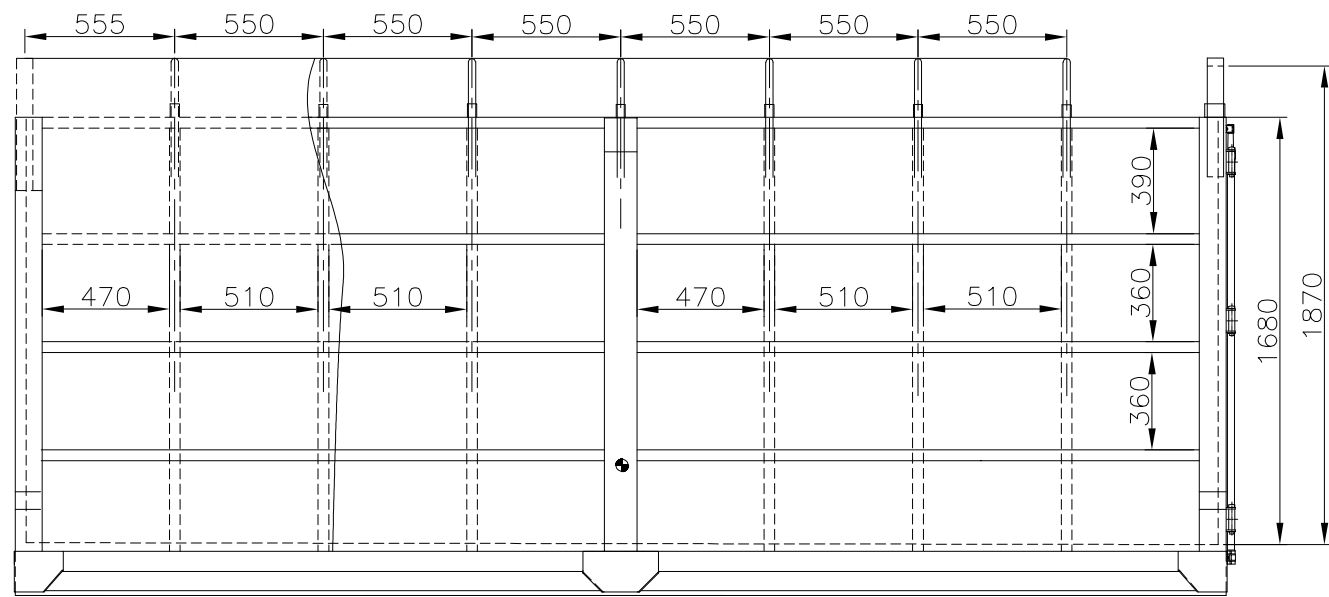

ĐƠN VỊ THIẾT KẾ

Ghi chú : Xe ô tô tải có mui  
 Khối lượng hàng hoá chuyên chở : 1990 Kg  
 Sơn theo maket trắng đỏ cabin, logo Sơn Hà

|           |      |             |        |      |   |  |                |       |
|-----------|------|-------------|--------|------|---|--|----------------|-------|
|           |      |             |        |      | THIẾT KẾ KỸ THUẬT Ô TÔ TẢI CÓ MUI TRÊN CƠ SỞ Ô TÔ SÁT XI TẢI QKR QMR 77HE4A |  |                |       |
|           |      |             |        |      | <b>TỔNG THỂ<br/>XE ISUZU 1,9T</b>   |  | 00 00 000      |       |
| S.d       | S.lg | Số tài liệu | Chữ ký | Ngày |   |  | Khối lượng     | Tỉ lệ |
| Chức danh |      | Họ và tên   | Chữ ký | Ngày |   |  |                | 1:40  |
| Thiết kế  |      |             |        |      |   |  | Tờ số: 01      |       |
| Người vẽ  |      |             |        |      |   |  | CÔNG TY SƠN HÀ |       |
| Kiểm tra  |      |             |        |      |   |  |                |       |
| Duyệt     |      |             |        |      |   |  |                |       |

**ĐƠN VỊ THIẾT KẾ**

Ghi chú :

Dầm dọc: Sắt U100

Dầm ngang: Sắt U80

Xương thành bên, trước : Thép đen 40x40x1,4 mm

Tôn thành bên, trước, sau; Tôn đen dày 1,5 mm

Sơn chống rỉ 2 lớp và sơn màu trắng đỏ theo maket logo SON HÀ