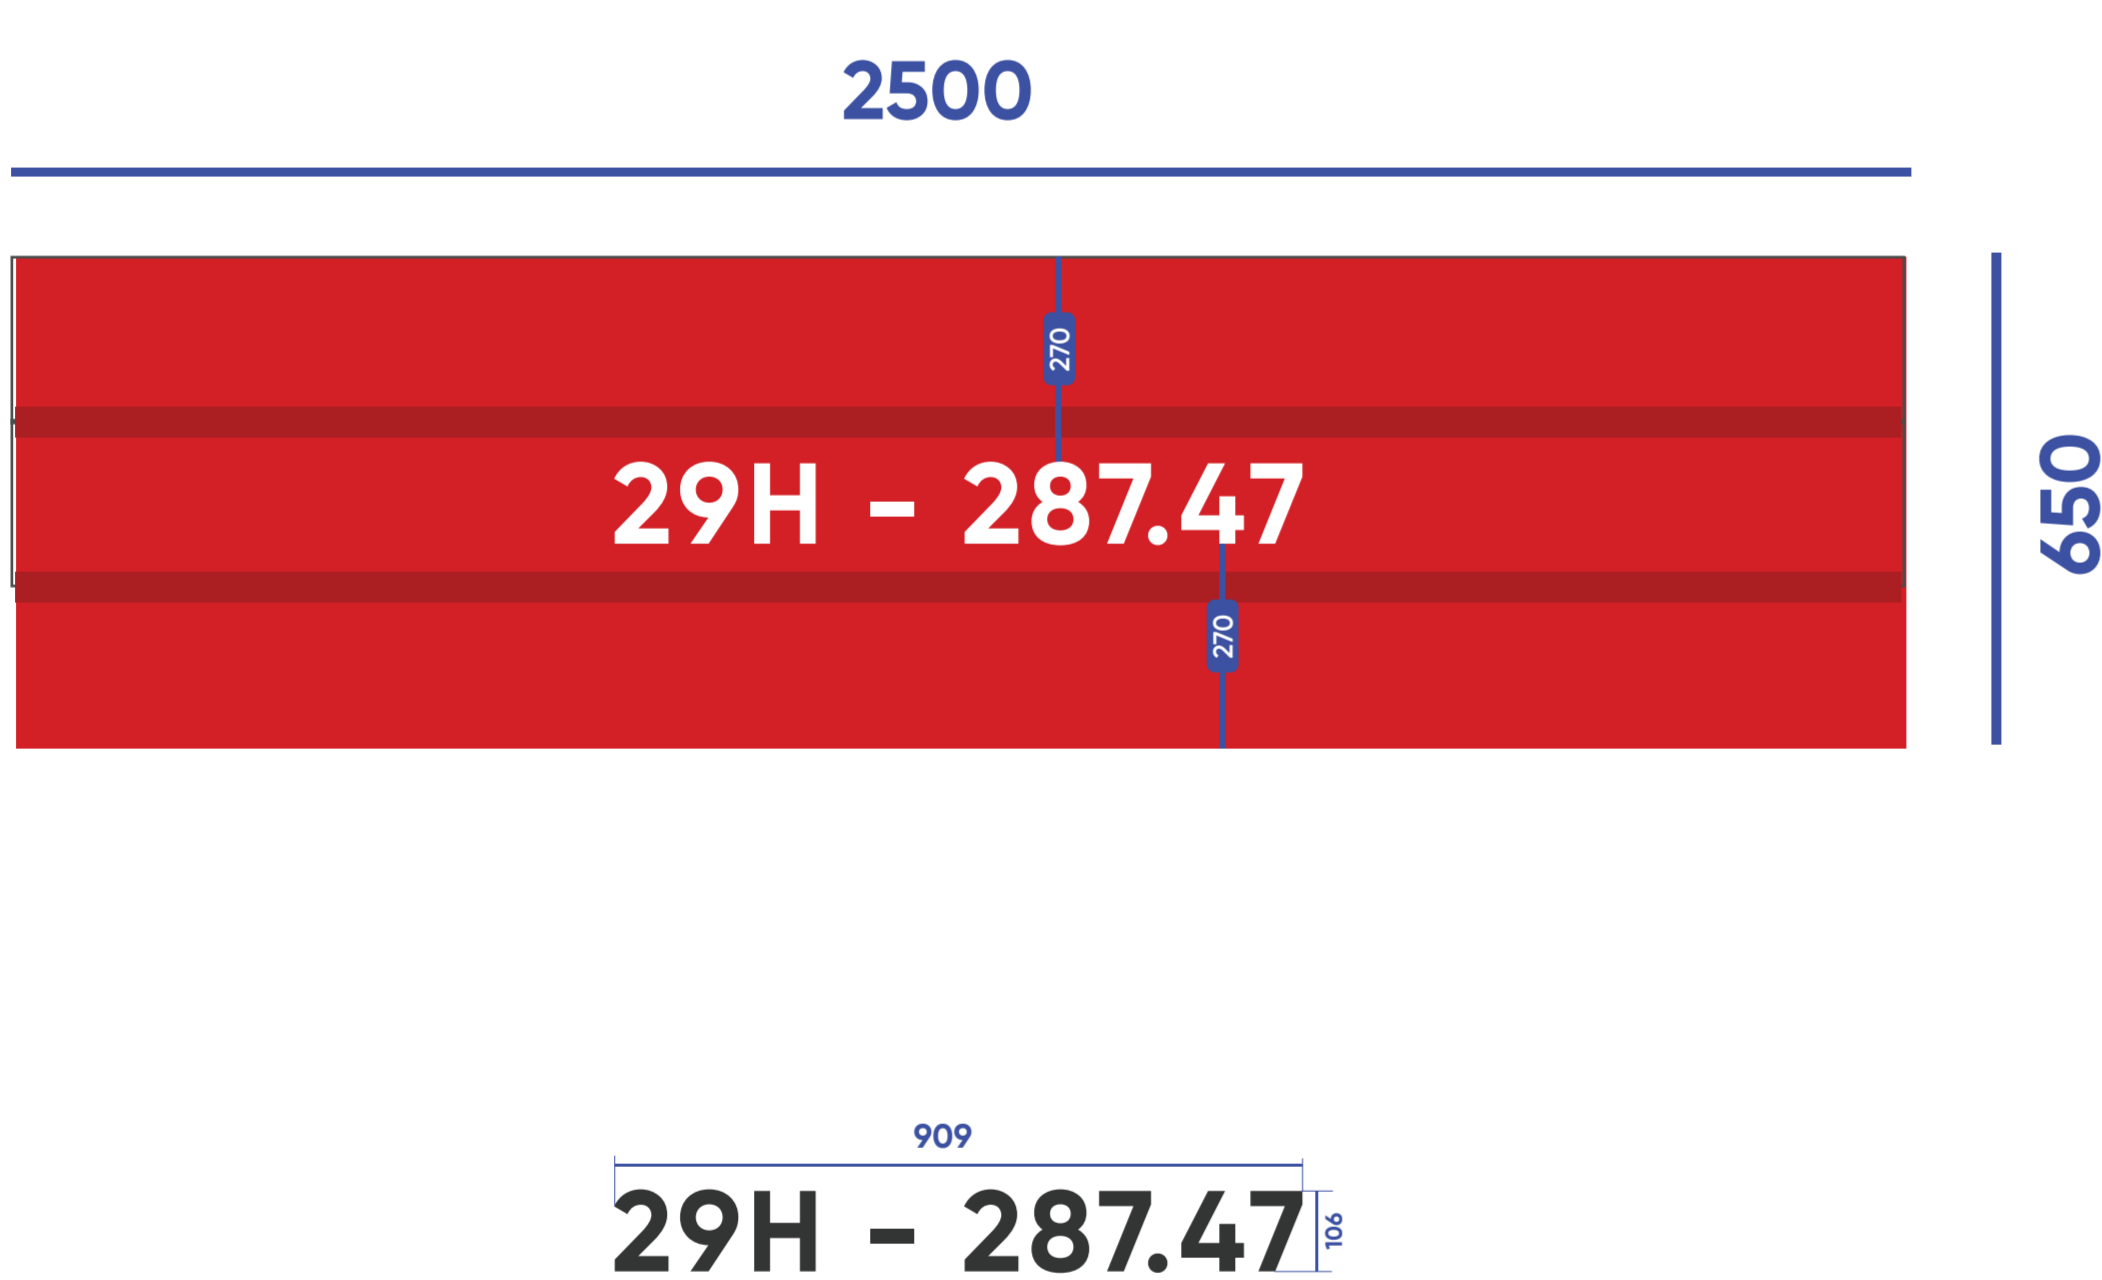

I. Xe Cầu

KT: đơn vị (mm)

1. Logo thân xe

Mockup demo

2. Phần đuôi xe sơn đỏ biển số căn giữa

Mockup demo

3. Phần cầu sơn đỏ, logo theo tỉ lệ hình demo