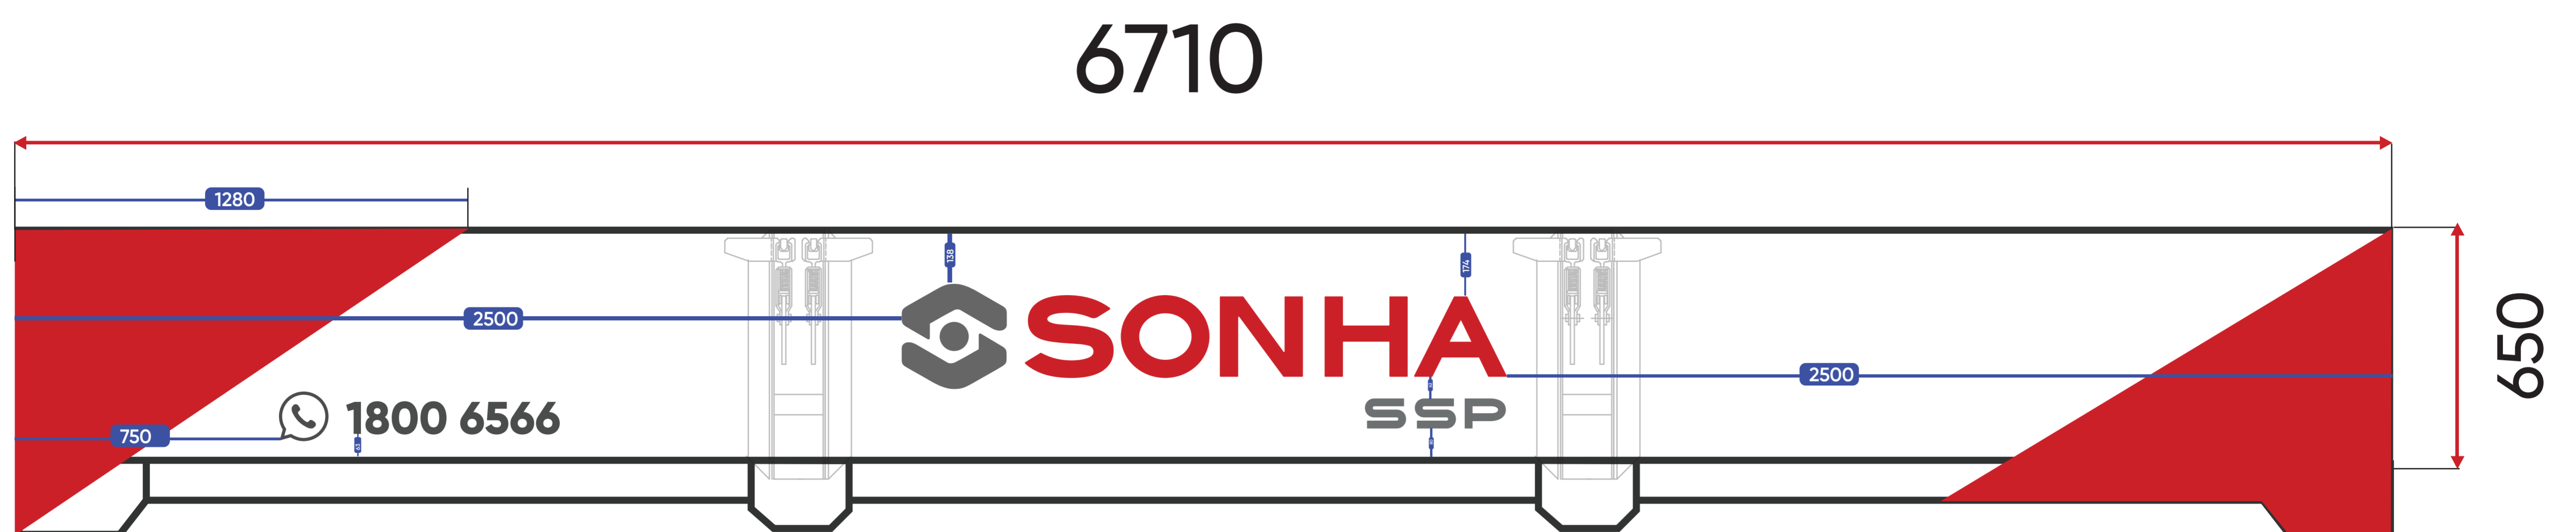

I. Xe Cầu

KT: đơn vị (mm)

1. Logo thân xe

Mockup demo

2. Phần đuôi xe sơn đỏ biển số căn giữa

Mockup demo

3. Phần cầu sơn đỏ, logo theo tỉ lệ hình demo