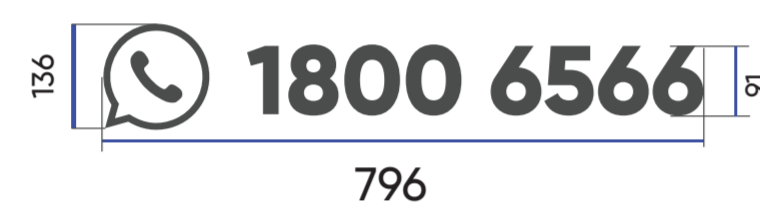

I. Xe Cầu

KT: đơn vị (mm)

1. Logo thân xe

Mockup demo

2. Phần đuôi xe sơn đỏ biển số căn giữa

Mockup demo

3. Phần cầu sơn đỏ, logo theo tỉ lệ hình demo